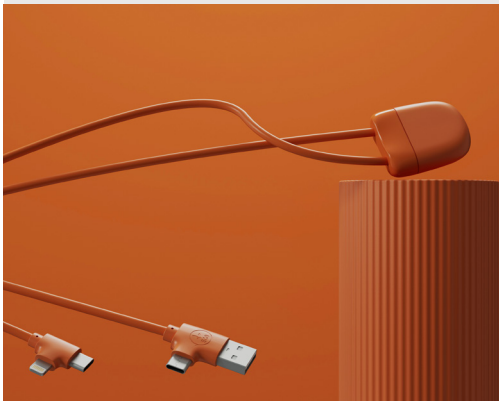

ICE-C

Câble de charge universel d'1M
XP61137

Coloris produit / Product colors

Noir

Black

XP61137.21A

Blanc

White

Couvre-câble RTPE 30%
Cable cover RTPE 30%

Couvre adaptateur RTPE 11%
Adaptater cover RTPE 11%

**Car Play
Data transfer**

**Compatible avec CarPlay
Transfert de donnée**
Compatible CarPlay
Data Transfer

**Global Recycled
Standard**

**Fabriquée à partir
plastique recyclé certifié GRS**
Made from recycled plastic
GRS certified

**Câble de charge multi-connecteurs
Double entrée Type-C & USB**
Multi adapter charging cable
Dual input Type-C & USB